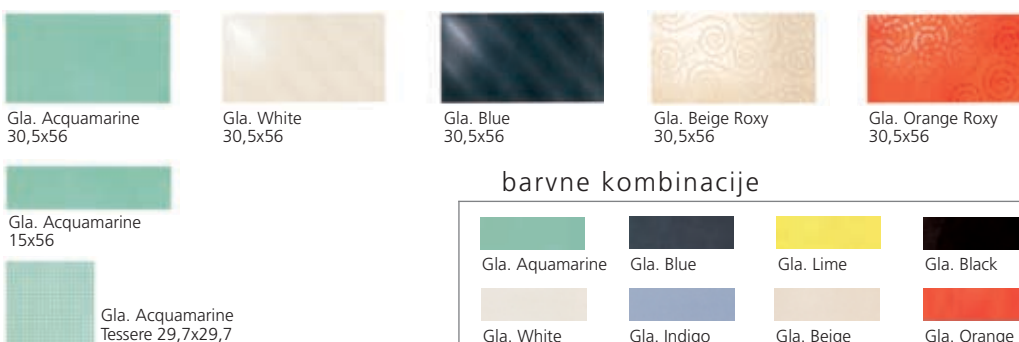

MARCA CORONA - Ultra Glam