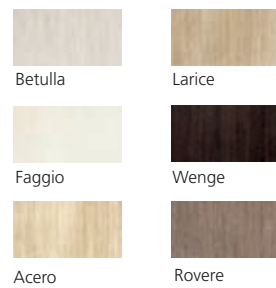

barvne kombinacije

Beige
15x15
15x30,4
30,4x30,4

Rosso
15x15
15x30,4
30,4x30,4

Bruciato
15x15
15x30,4
30,4x30,4

ELIOS - Pietra Carbonara

barvne kombinacije

MARCA CORONA - Philosophy

barvne kombinacije

Philosophy Acero
25x45
Philosophy Acero
12,3x45

Philosophy Acero
45x45
Philosophy Acero
44,5x44,5 Rett.

Philosophy Acero
10,9x44,5 Rett.

MARCA CORONA - Tradizioni

MARCA CORONA - Colorwood

barvne kombinacije