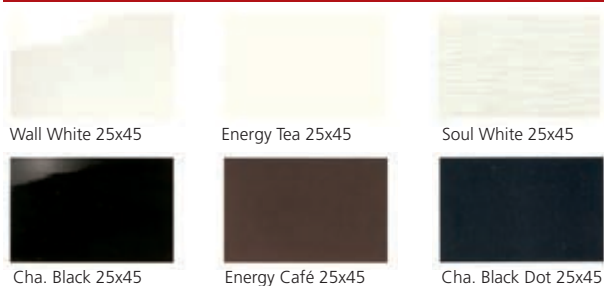

dekor

Ita. Bianco S/3 10x10

Ita. Bianco Fascia 10x10

Tam Listello Clear 5x26

barvne kombinacije

ELIOS - Caffè del mar

MARCA CORONA - Dream

barvne kombinacije

MARCA CORONA - Petite mason

CIR - Matite

barvne kombinacije

MARCA CORONA - Vanity

dekor

MARCA CORONA - Charme

dekor

MARCA CORONA - Ultra Glam

barvne kombinacije

Beige
15x15
15x30,4
30,4x30,4

Rosso
15x15
15x30,4
30,4x30,4

Bruciato
15x15
15x30,4
30,4x30,4

ELIOS - Pietra Carbonara

barvne kombinacije

MARCA CORONA - Philosophy

barvne kombinacije