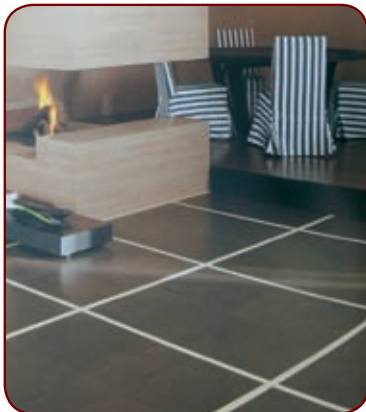

barvne kombinacije

Beige
15x15
15x30,4
30,4x30,4

Rosso
15x15
15x30,4
30,4x30,4

Bruciato
15x15
15x30,4
30,4x30,4

ELIOS - Pietra Carbonara

barvne kombinacije

MARCA CORONA - Philosophy

barvne kombinacije