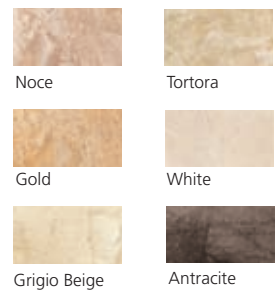

ORIGINALSTYLE & WINCHESTER

La Belle Collection

Mosaics

Glassworks

Earthworks

Classic Collection

Victorian Floor Tiles

ELIOS - Cotti del Leonardo

barvne kombinacije

Beige
15x15
15x30,4
30,4x30,4

Rosso
15x15
15x30,4
30,4x30,4

Bruciato
15x15
15x30,4
30,4x30,4

ELIOS - Pietra Carbonara

barvne kombinacije

MARCA CORONA - Philosophy

barvne kombinacije

Philosophy Acero
25x45
Philosophy Acero
12,3x45

Philosophy Acero
45x45
Philosophy Acero
44,5x44,5 Rett.

Philosophy Acero
10,9x44,5 Rett.

MARCA CORONA - Tradizioni

MARCA CORONA - Colorwood

barvne kombinacije