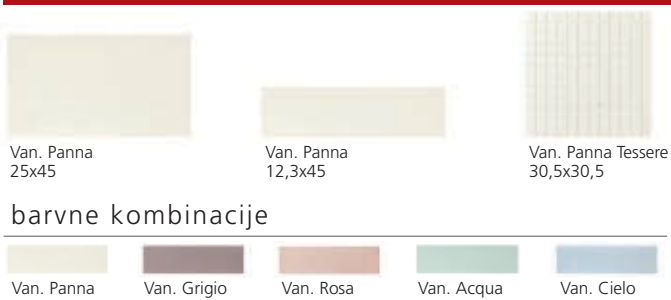

MARCA CORONA - Vanity