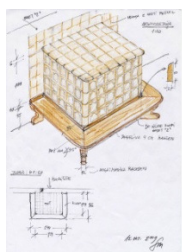

KRUŠNA PEČ model CLASSIC s podstavkom	VELIKOST 121x121 cm 143x143 cm	CENA Z DDV 5.370,- € 5.570,- €
--	--------------------------------------	--------------------------------------

Cena vključuje: Podstavek, pečnice, simse, pokrov iz pečnic, šamot, ves potreben gradbeni material, dostavo in pečarsko delo po Sloveniji, fugiranje, DDV.