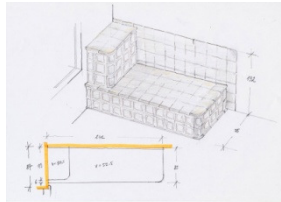

PRILAGODIMO SE LAHKO VAŠEMU PROSTORU • VELIKA IZBIRA PEČNIC • BOGATA PALETA BARV • VELIKA IZBIRA VRAT ZA KRUŠNE IN LONČENE PEČI

Cene vključujejo zakonsko določen DDV na podlagi 54. Člena Pravilnika o izvajanju davka na dodano vrednost.

Cene so v evrih. Cene so informativne. Veljajo za fizične osebe na območju Republike Slovenije. Dostop do objekta mora biti zagotovljen s kombijem. Pridržujemo si pravico do sprememb cen in morebitnih tiskarskih napak. Slike in skice peči so simbolne.

Škofljica, 21. oktober 2011

CERTIFIKÁT
CERTIFICATE
č./No. 0050 / 2 / 2008

FURLAN ŠTEDILNIKI Proizvodnja zidanih štedilnikov in kuhinjskih nap d.o.o., Dolenjska cesta 453, 1291 Škofljica, Slovenija
ID DDV SI73994839 | Matična št. 2190796 | Družba je vpisana v registru pri Okrožnem sodišču v Ljubljani | Št. vložka 1/43983/0C
Osnovni kapital: 8.763,14 EUR | Poslovni račun pri NLB d.d. SI56 0205 8025 5587 667, SWIFT LJBAS12X